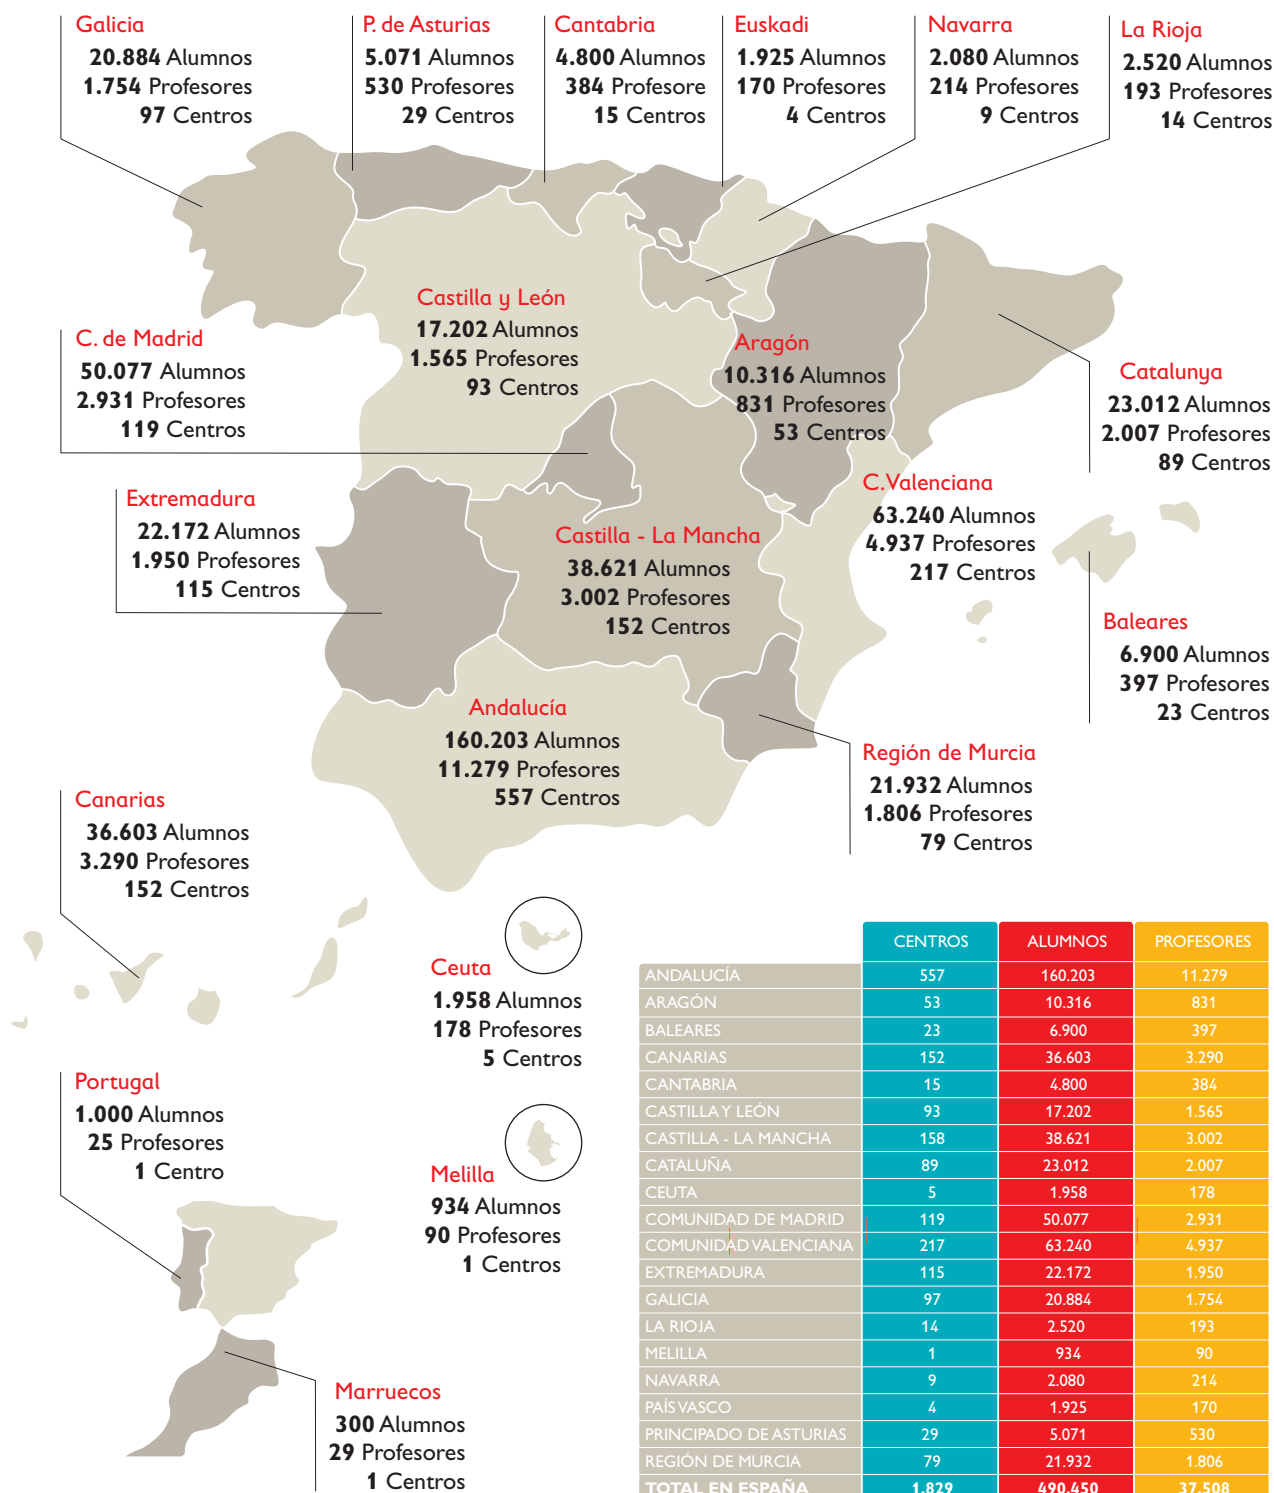

# MEMORIA KILÓMETROS DE SOLIDARIDAD

Save the Children  
100 AÑOS

XVI Edición  
con los Derechos  
de los niños

Anexo Memoria especial curso 2019-20

**¡Gracias!**

# MAPA DE PARTICIPACIÓN

	CENTROS	ALUMNOS	PROFESORES
ANDALUCÍA	557	160.203	11.279
ARAGÓN	53	10.316	831
BALEARES	23	6.900	397
CANARIAS	152	36.603	3.290
CANTABRIA	15	4.800	384
CASTILLA Y LEÓN	93	17.202	1.565
CASTILLA - LA MANCHA	158	38.621	3.002
CATALUÑA	89	23.012	2.007
CEUTA	5	1.958	178
COMUNIDAD DE MADRID	119	50.077	2.931
COMUNIDAD VALENCIANA	217	63.240	4.937
EXTREMADURA	115	22.172	1.950
GALICIA	97	20.884	1.754
LA RIOJA	14	2.520	193
MELILLA	1	934	90
NAVARRA	9	2.080	214
PAÍS VASCO	4	1.925	170
PRINCIPADO DE ASTURIAS	29	5.071	530
REGIÓN DE MURCIA	79	21.932	1.806
<b>TOTAL EN ESPAÑA</b>	<b>1.829</b>	<b>490.450</b>	<b>37.508</b>

Este curso a causa de la situación del COVID-19 hemos realizado una memoria más reducida, y solamente en castellano. En nuestra web podrán encontrar los nombres de los centros participantes en un anexo.