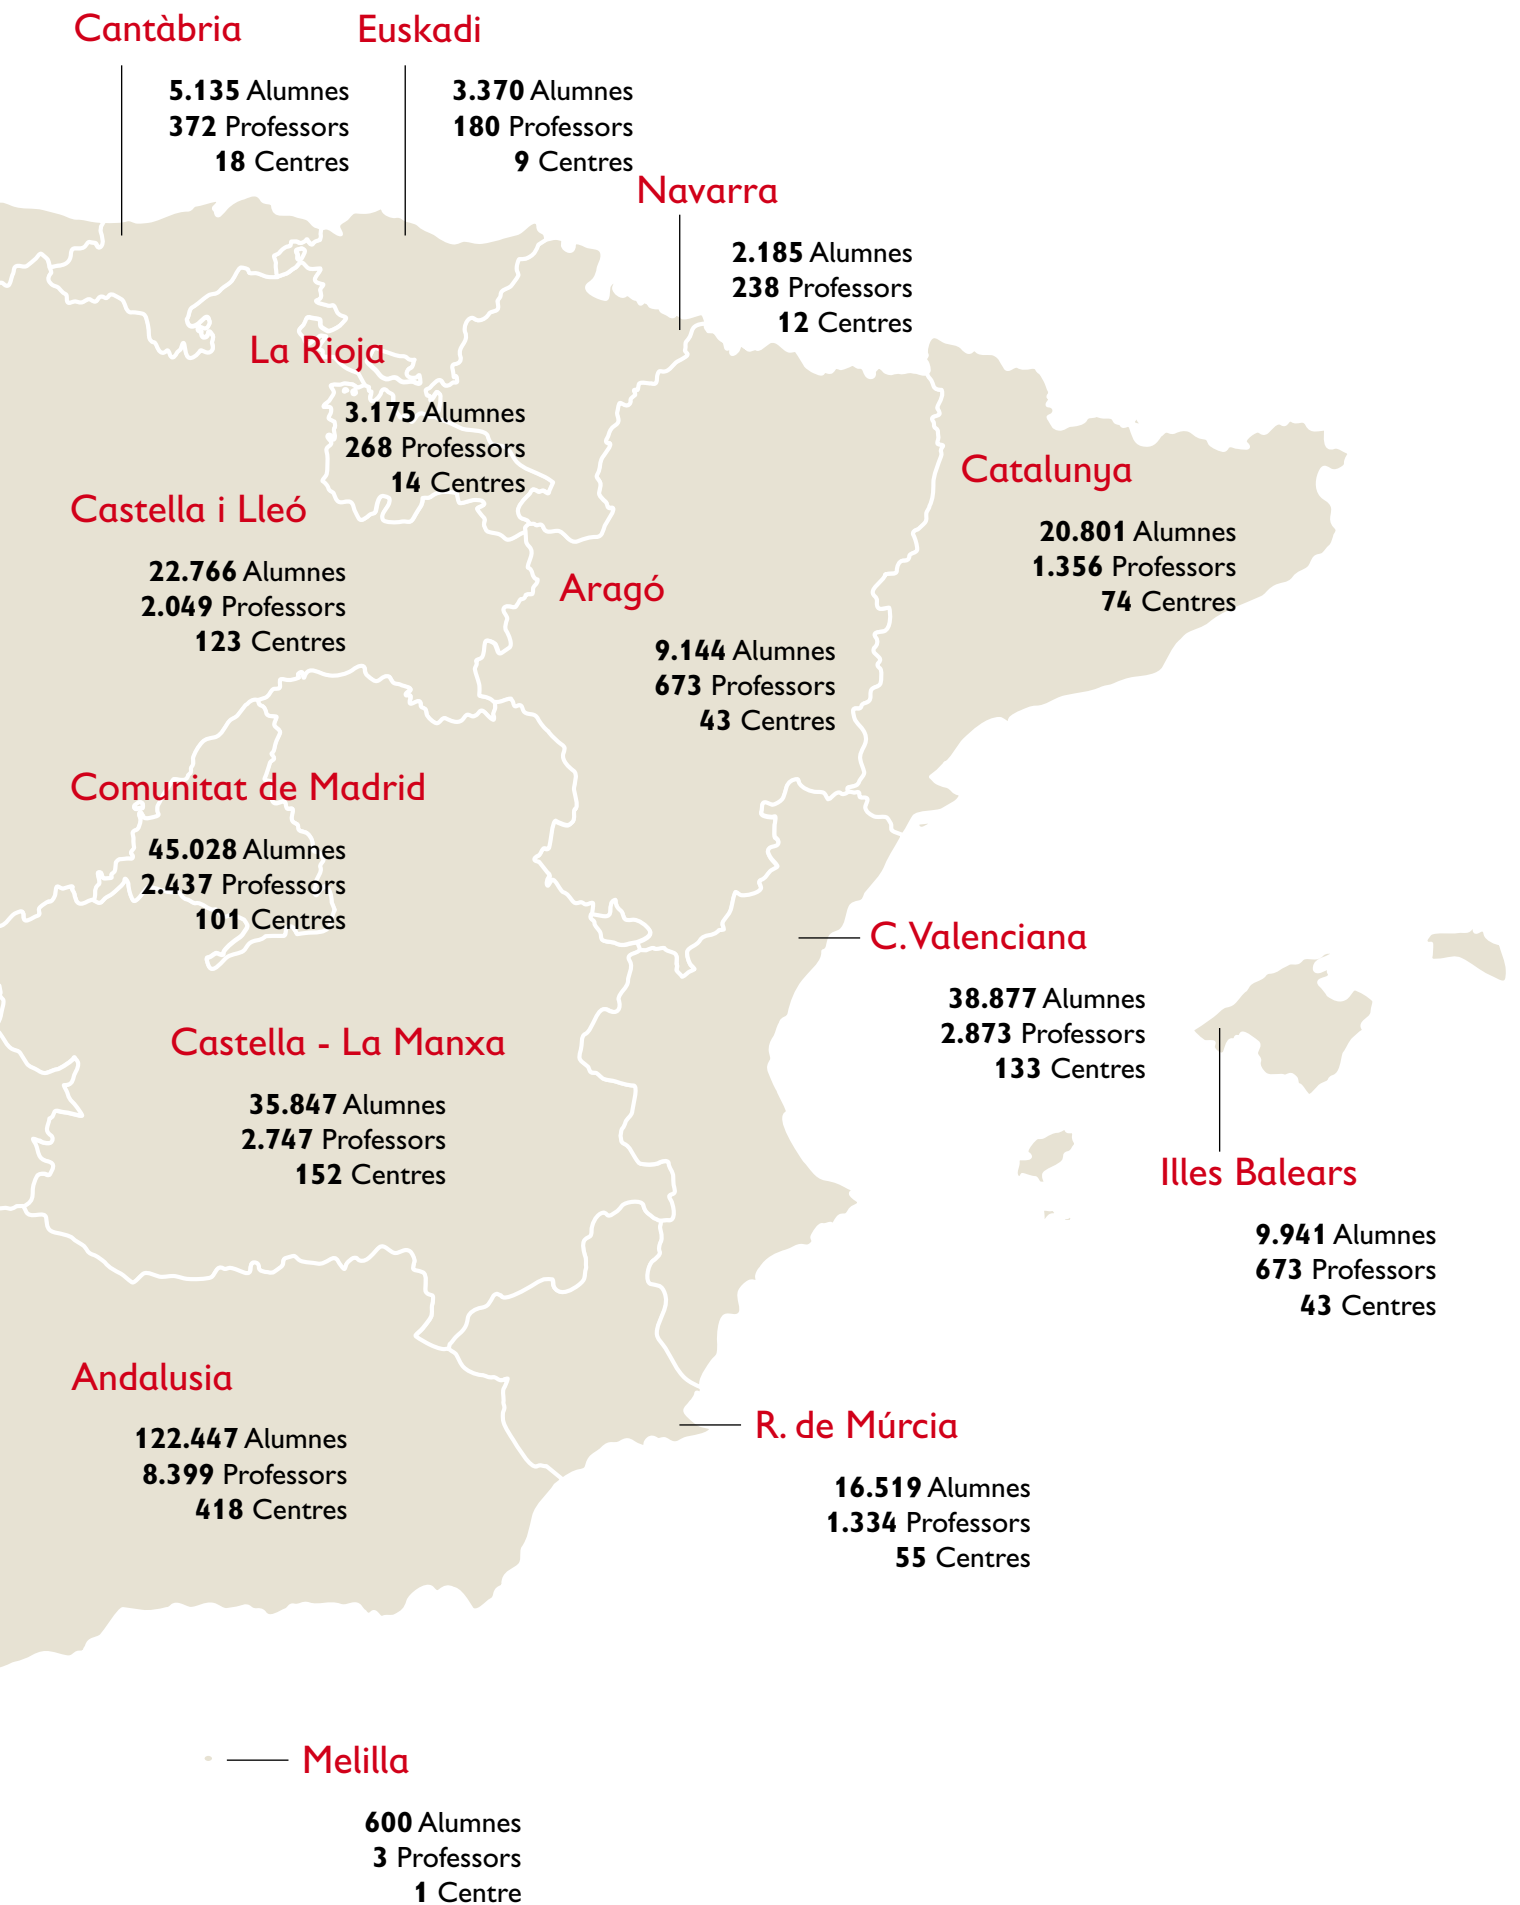

MAPA DE LA PARTICIPACIÓ

P. d'Astúries

5.835 Alumnes
517 Professors
29 Centres

Galícia

15.325 Alumnes
1.186 Professors
73 Centres

Extremadura

16.926 Alumnes
1.560 Professors
101 Centres

Canàries

36.482 Alumnes
2.630 Professors
140 Centres

	CENTRES	ALUMNES	PROFESSORS
ANDALUSIA	418	122.447	8.399
ARAGÓ	43	9.144	673
ILLES BALEARS	34	9.941	680
CANÀRIES	140	36.482	2.630
CANTÀBRIA	18	5.135	372
CASTELLA I LLEÓ	123	22.766	2.049
CASTELLA-LA MANXA	152	35.847	2.747
CATALUNYA	74	20.801	1.356
COMUNITAT de MADRID	101	45.028	2.437
COMUNITAT VALENCIANA	133	38.877	2.873
EXTREMADURA	101	16.926	1.560
GALÍCIA	73	15.325	1.186
LA RIOJA	14	3.175	268
MELILLA	1	600	3
NAVARRA	12	2.185	238
EUSKADI	9	3.370	180
PRINCIPAT D'ASTÚRIES	29	5.835	517
REGIÓ DE MÚRCIA	55	16.519	1.334
TOTALS	1.530	410.403	29.502