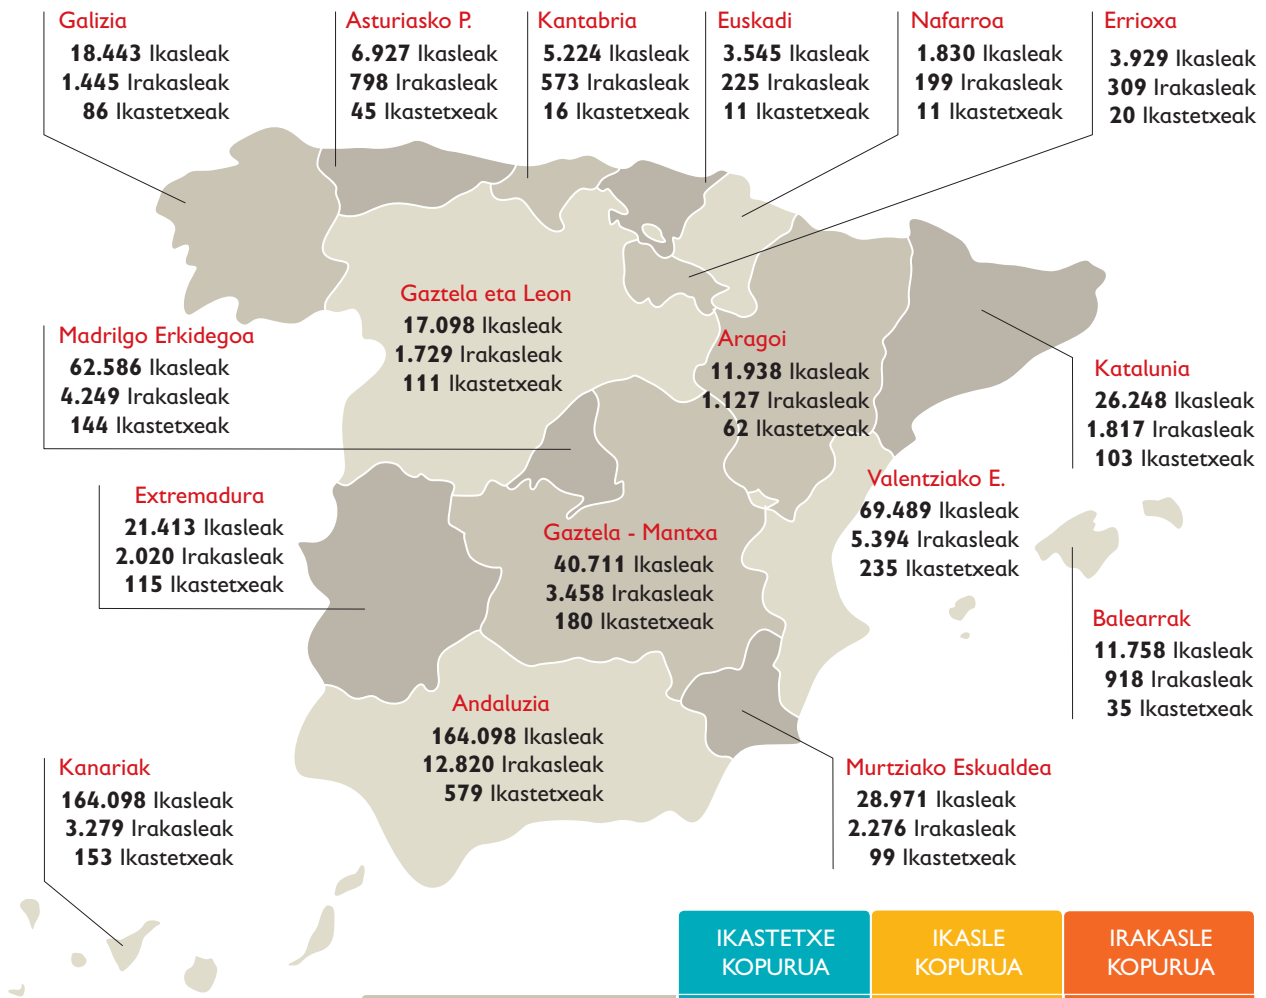

PARTE-HARTZEAREN MAPA

Ceuta
1.261 Ikasleak
140 Irakasleak
4 Ikastetxeak

Melilla
460 Ikasleak
3 Irakasleak
1 Ikastetxeak

	IKASTETXE KOPURUA	IKASLE KOPURUA	IRAKASLE KOPURUA
ANDALUZIA	579	164.098	12.820
ARAGOI	62	11.938	1.127
BALEARRAK	35	11.758	918
KANARIAK	153	39.953	3.279
KANTABRIA	16	5.224	573
GAZTELA ETA LEON	111	17.098	1.729
GAZTELA-MANTXA	180	40.711	3.458
KATALUNIA	103	26.248	1.817
CEUTA	4	1.261	140
MADRILGO ERKIDEGOIA	144	62.586	4.249
VALENTZIAKO ERKIDEGOIA	235	69.489	5.394
EXTREMADURA	115	21.413	2.020
GALIZIA	86	18.443	1.445
ERRIOXA	20	3.929	309
MELILLA	1	460	3
NAFARROA	11	1.830	199
EUSKADI	11	3.545	225
ASTURIASKO PRINTZERRIA	45	6.927	798
MURTZIAKO ESQUALDEA	99	28.971	2.276
GUZTIRA	2.010	536.882	42.804