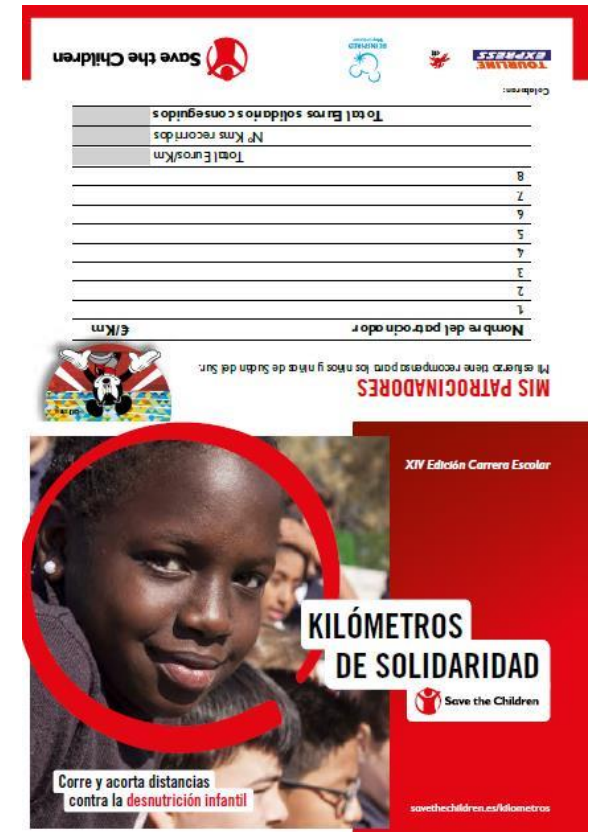

# ¿Cómo funciona el carné del corredor?

- ❖ **El carné del corredor** es una herramienta muy útil para el desarrollo de la carrera solidaria y la consecución de los objetivos.
- ❖ Sirve para que los alumnos y alumnas consigan **patrocinadores entre sus familiares**, negocien con ellos la cantidad que estos les van a aportar por su esfuerzo y permite que difundan en su entorno la situación de otros niños y niñas en países como Sudán del Sur.
- ❖ Os invitamos a entregar el carné del corredor a vuestros alumnos y alumnas y en la siguiente diapositiva os informamos sobre el proceso para explicar la carrera y como se utiliza el carné del corredor.

# ¿Cómo funciona la Carrera Solidaria?