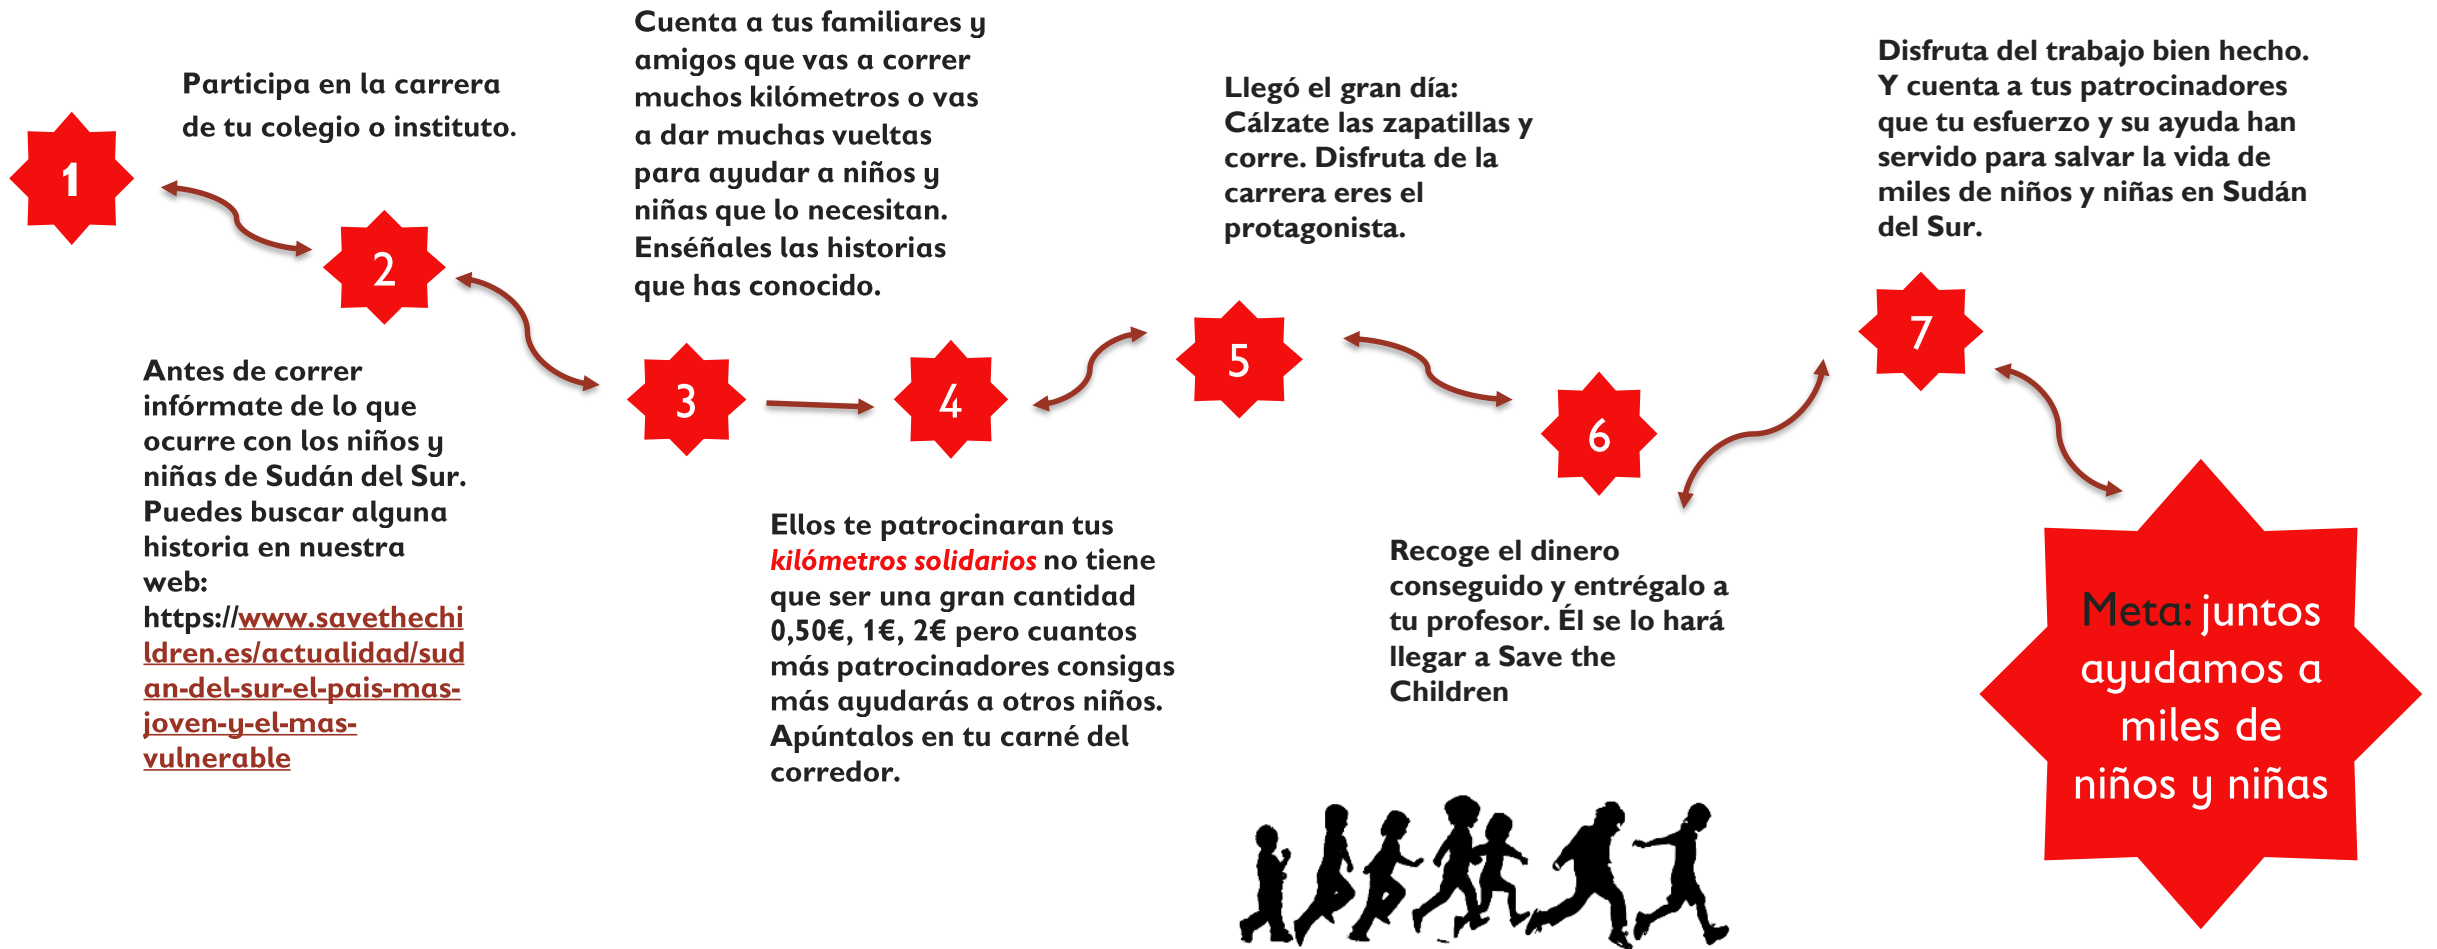

# ¿Cómo funciona el carné del corredor?

- ❖ **El carné del corredor** es una herramienta muy útil para el desarrollo de la carrera solidaria y la consecución de los objetivos.
- ❖ Sirve para que los alumnos y alumnas consigan **patrocinadores entre sus familiares**, negocien con ellos la cantidad que estos les van a aportar por su esfuerzo y permite que difundan en su entorno la situación de otros niños y niñas en países como Sudán del Sur.
- ❖ Os invitamos a entregar el carné del corredor a vuestros alumnos y alumnas y en la siguiente diapositiva os informamos sobre el proceso para explicar la carrera y como se utiliza el carné del corredor.

# ¿Cómo funciona la Carrera Solidaria?